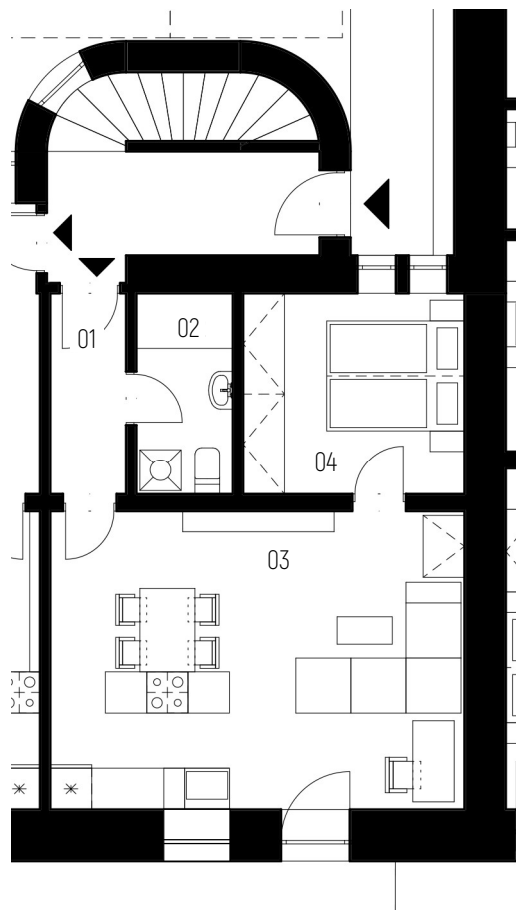

VR

VR 1.2 [2+KK]

Bytová jednotka VR 1.2

podlaží: 1.NP
dispozice: 2+kk
orientace: jižní
celková užitná plocha: 42,99 m²
celková podlahová plocha: 45,00 m²

01	zádveří	3,32 m²
02	koupelna s wc	4,09 m²
03	obývací pokoj + kk	26,18 m²
04	ložnice	9,40 m²
-	zahrada	35,39 m²

☐ sklepní kóje
☐ návrh interiéru
☐ el. interiérové rolety

Praha centrum 🚗 25 min
Letiště 🚗 20 min
Supermarket 🚶 12 min
Žel. stanice 🚶 18 min
MŠ, ZŠ 🚶 2 min