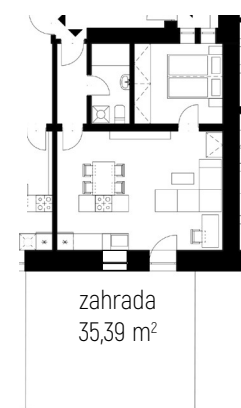

VR

VR 1.2 [2+KK]

Bytová jednotka VR 1.2

podlaží: 1.NP
dispozice: 2+kk
orientace: jižní
celková užitná plocha: 42,99 m²
celková podlahová plocha: 45,00 m²

01	zádveří	3,32 m²
02	koupelna s wc	4,09 m²
03	obývací pokoj + kk	26,18 m²
04	ložnice	9,40 m²
-	zahrada	35,39 m²

☐ sklepní kóje
☐ návrh interiéru
☐ el. interiérové rolety

Praha centrum 🚗 25 min
Letiště 🚗 20 min
Supermarket 🚶 12 min
Žel. stanice 🚶 18 min
MŠ, ZŠ 🚶 2 min